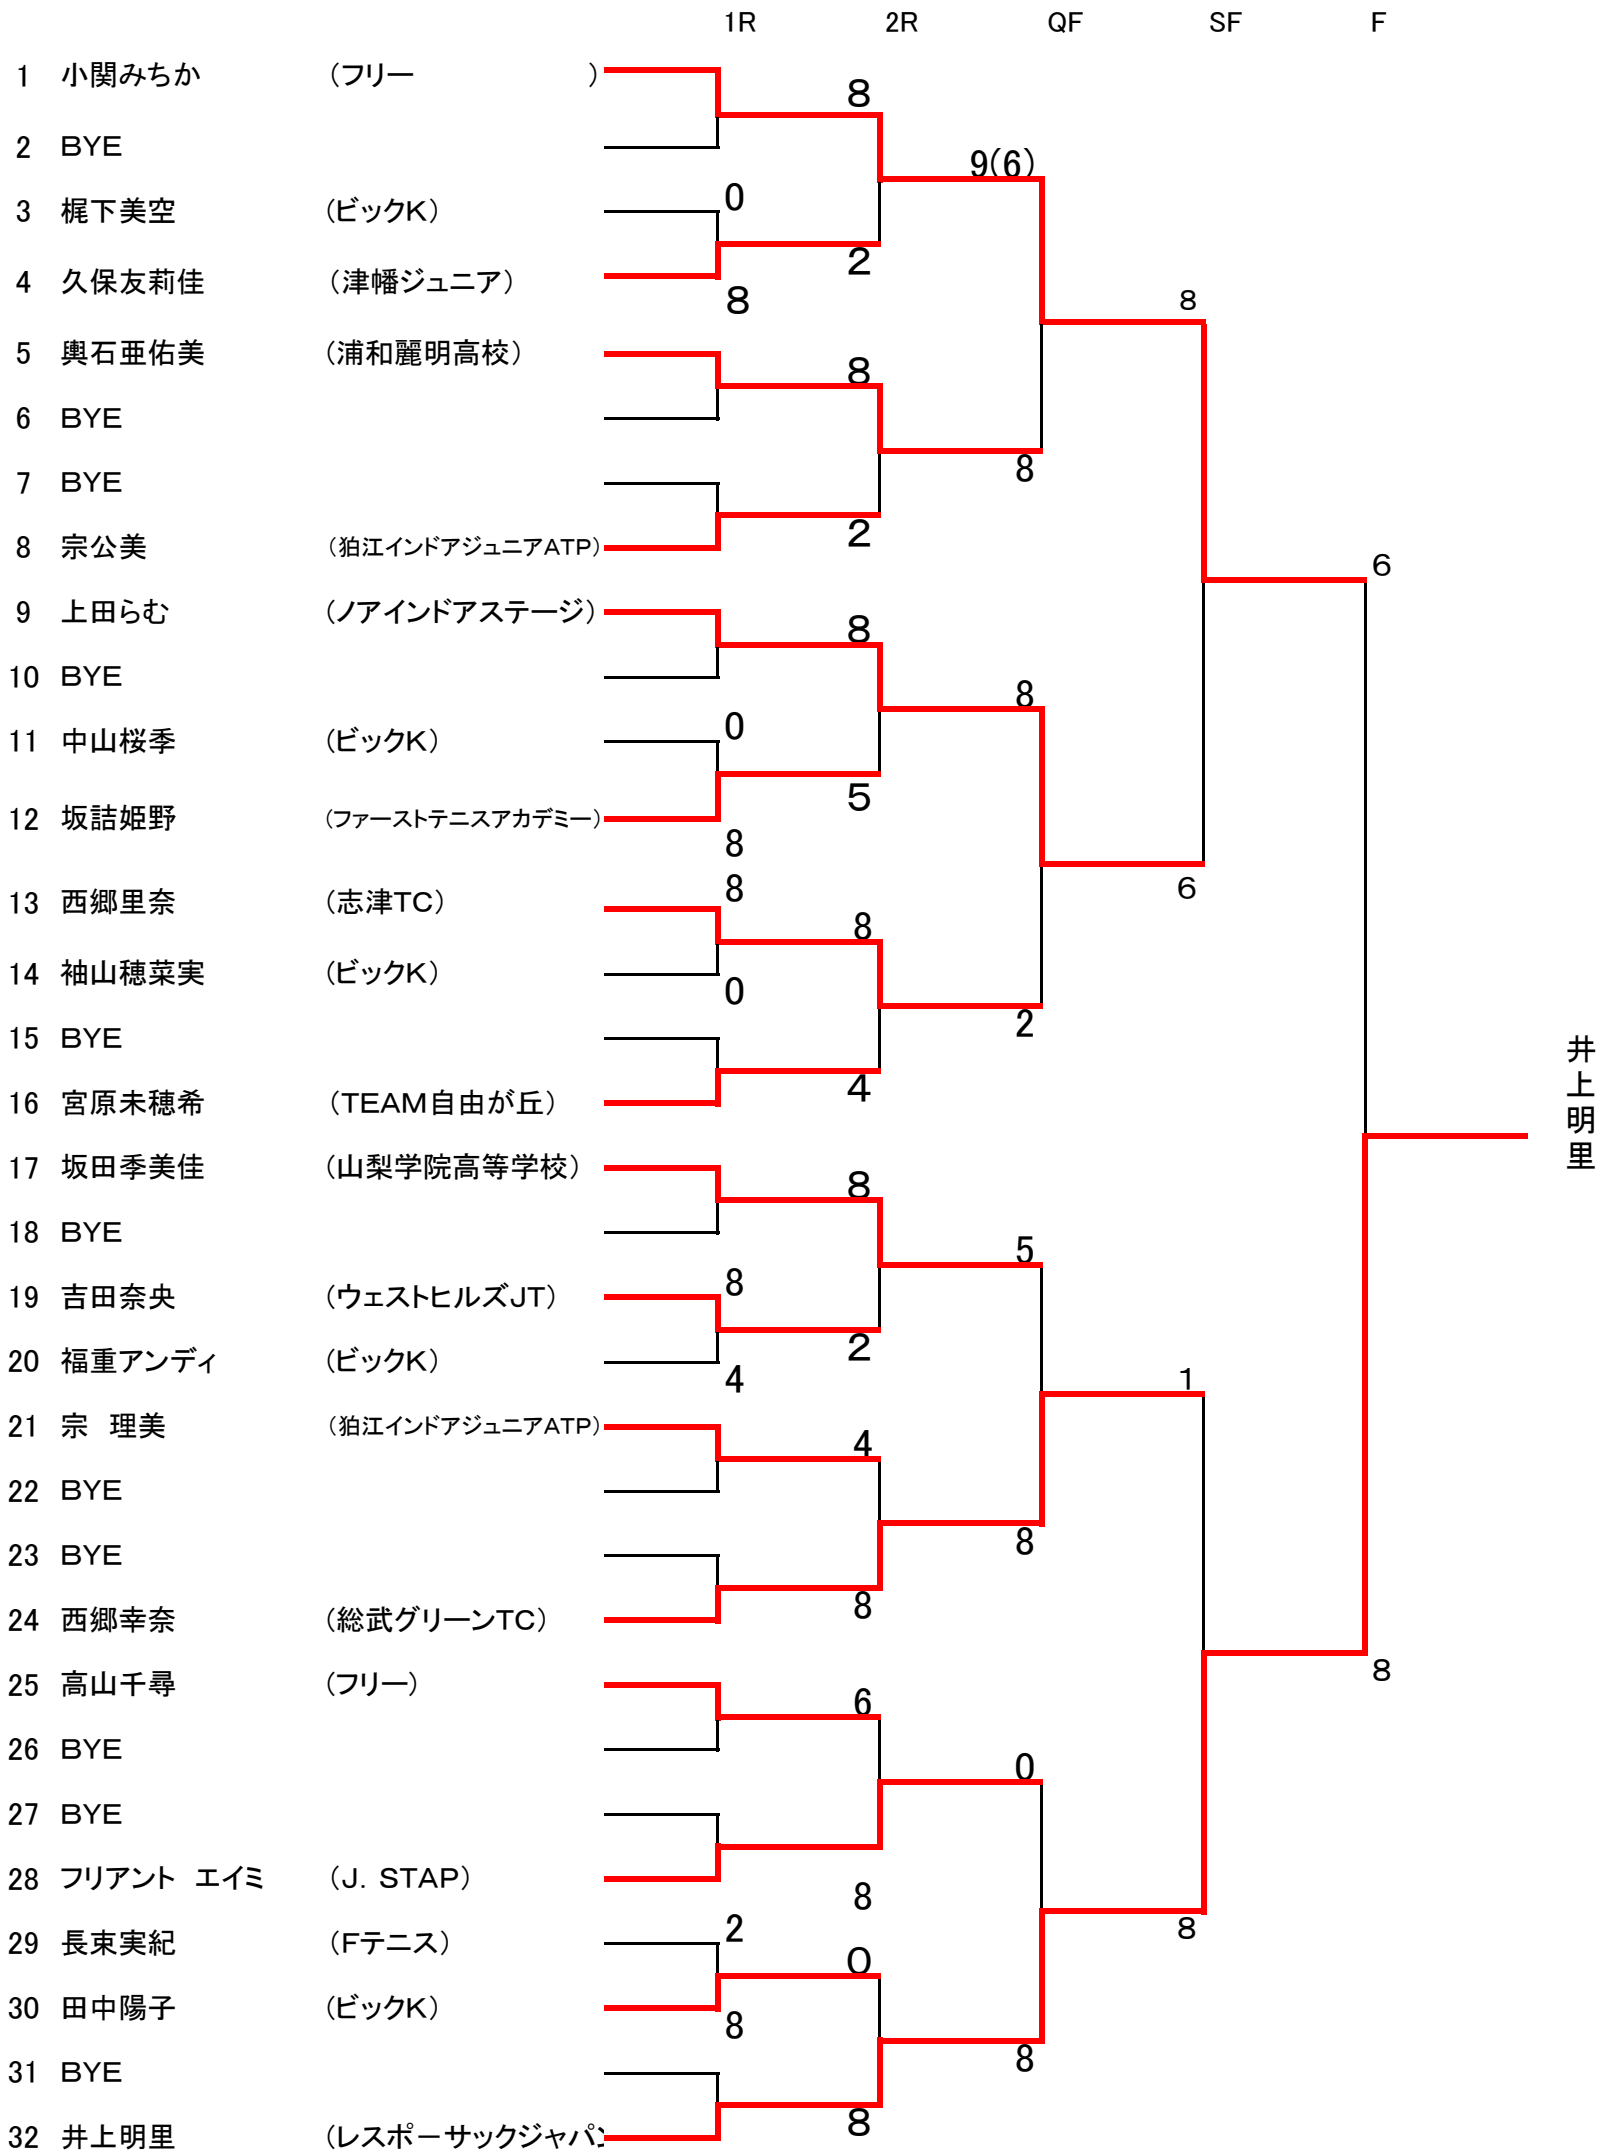

能登国際女子オープンテニス ワイルドカード選手権

井上明里